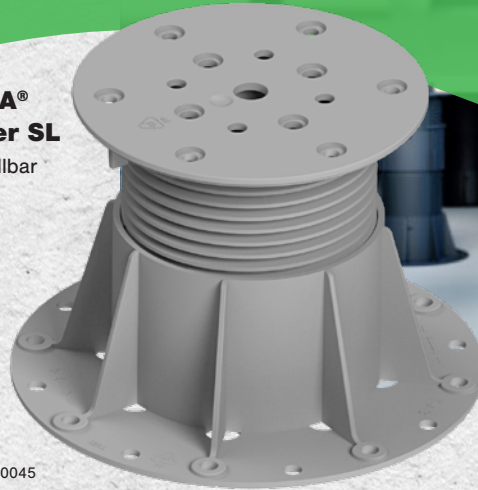

AUF STELZLAGER-ARTIKEL

GEGRADA® Stelzlager SL

höhenverstellbar
060150005

18-25 mm

~~3.31~~ inkl. MwSt.
2.32
Stück

28-40 mm ~~3.81 €~~ **2.67 €**/Stück 0603490045
36-51 mm ~~4.18 €~~ **2.93 €**/Stück 0603490070
52-82 mm ~~4.72 €~~ **3.31 €**/Stück 0603490071
82-135 mm ~~5.51 €~~ **3.86 €**/Stück 0603490087